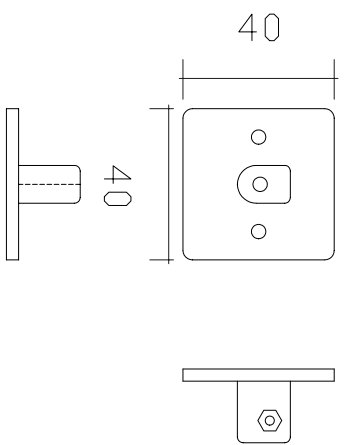

ホスト台座

図面番号	名称	材質	サイズ	尺	度	備考
	バードワイヤー®	ホスト=ステンレス (90/115/125/153)	ワイヤー=チクロンコーティングステンレス (0.75)	台座=プラスチック	1/2	PRD MASTER Inc. バードマスター株式会社